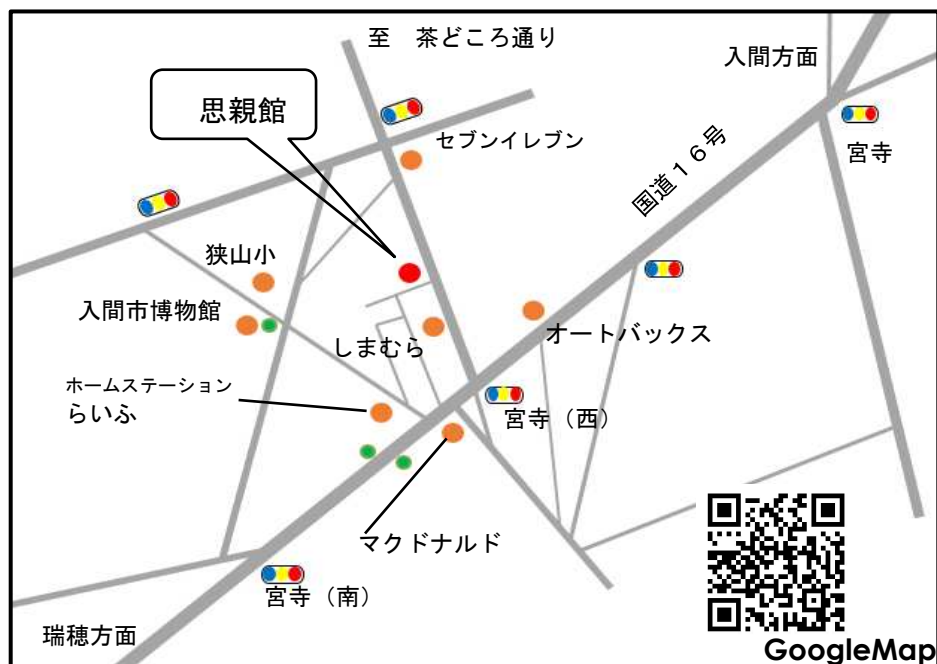

家族葬ホール

思親館

○お車の場合

国道16号 宮寺(西) 信号を右左折
圏央道 入間ICから瑞穂方面 約5分

○電車ご利用の場合

西武池袋線 『入間市駅』より、
西武バス 『入市31-1』で約15分
北中野バス停下車 徒歩約5分

有限会社 三礼 東京都東大和市蔵敷3-8 63-8
TEL 042-562-3012 FAX 042-562-3060

埼玉営業所 (思親館) 埼玉県入間市宮寺2924-7
TEL 04-2937-5900 FAX 04-2937-5903

GoogleMapにて、『家族葬ホール思親館』と入力してください。